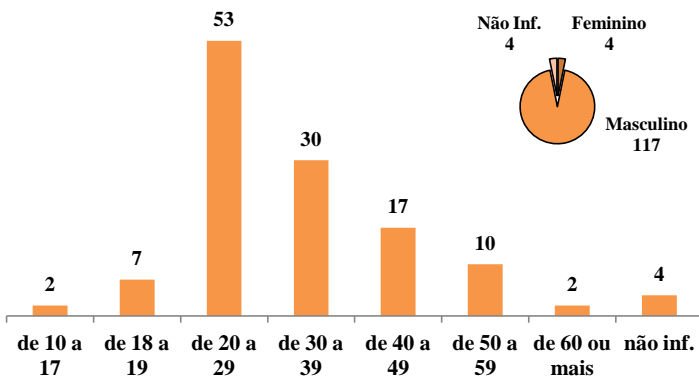

Das 392 vítimas fatais em 2016, 130 morreram em acidentes envolvendo motos, tanto motociclistas quanto outros envolvidos. Sobre essas vítimas, 117 (90%) eram do sexo masculino. A faixa etária com mais vítimas mortas foi a de 20 a 29 anos, 48 casos.

4 - Acidentes com morte envolvendo motos,
por horário e dia da semana
Distrito Federal, 2016

	00h - 05h59	06h - 11h59	12h - 17h59	18h - 23h59	TOTAL
seg	1	2	3	4	10
ter	1	3	4	6	14
qua	-	8	3	5	16
qui	1	3	7	2	13
sex	4	5	3	10	22
sáb	6	5	3	11	25
dom	11	4	1	4	20
TOTAL	24	30	24	42	120

5 - Vias com mais acidentes com morte envolvendo motos
Distrito Federal, 2016

III - Vítimas

1 - Vítimas mortas em acidentes envolvendo motos, por envolvimento Distrito Federal, 2016

2 - Vítimas mortas em acidentes com moto por faixa etária e sexo Distrito Federal, 2016

IV - Condutores

1 - Condutores em acidentes fatais com motos, por categoria de CNH Distrito Federal, 2016

2 - Condutores em acidentes fatais com motos, por tipo de veículo Distrito Federal, 2016

3 - Motociclistas envolvidos em acidentes com morte, por faixa etária e sexo Distrito Federal, 2016