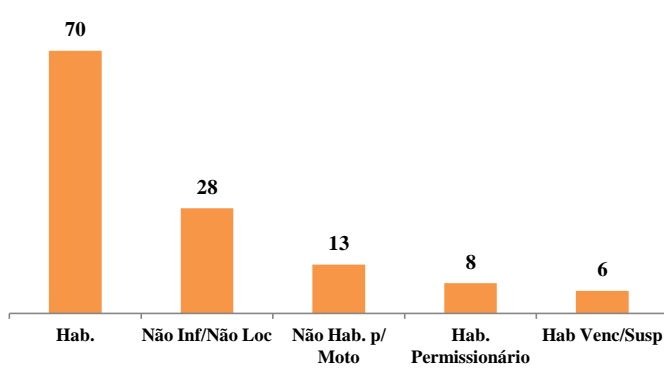

4 - Motociclistas envolvidos em acidentes com morte, por habilitação Distrito Federal, 2016

Fonte: GDF/SSP/DETRAN/GEREST