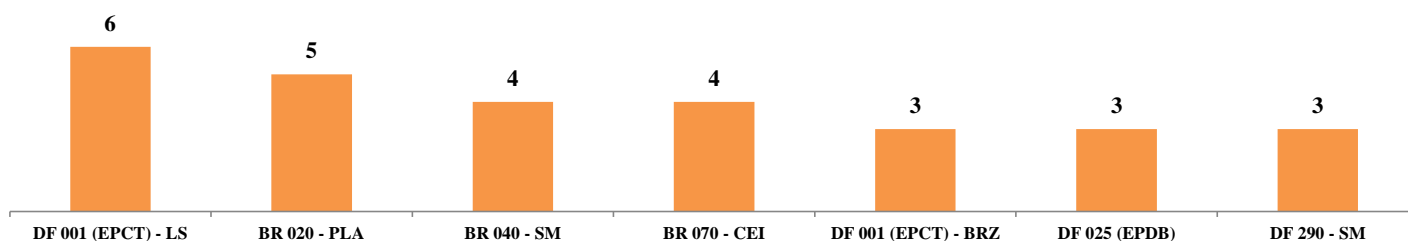

5 - Vias com mais acidentes com morte envolvendo motos
Distrito Federal, 2016