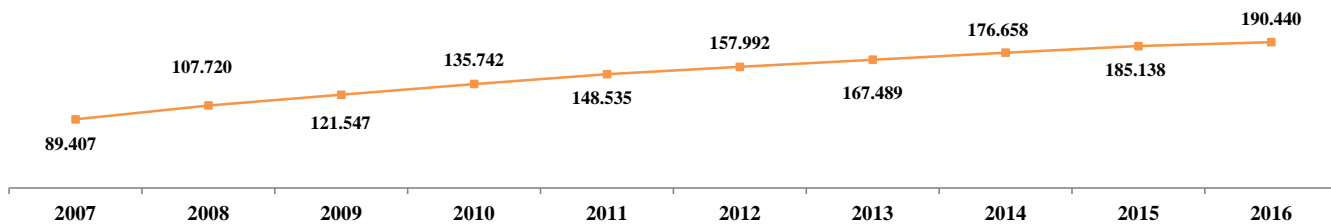

V - Frota

5 - Frota de Motos Distrito Federal, 2007 - 2016

Fonte de Dados de Frota: GDF/SSP/DETRAN/DIRTEC