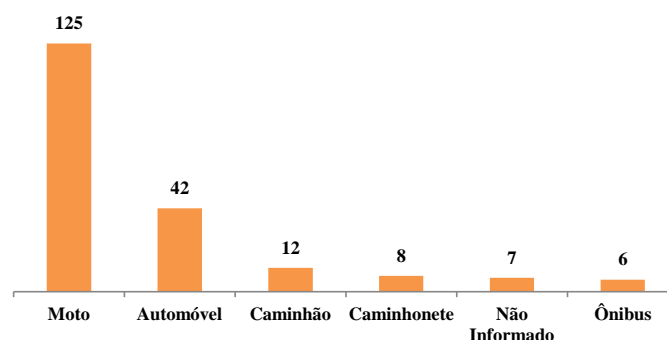

2 - Condutores em acidentes fatais com motos, por tipo de veículo Distrito Federal, 2016