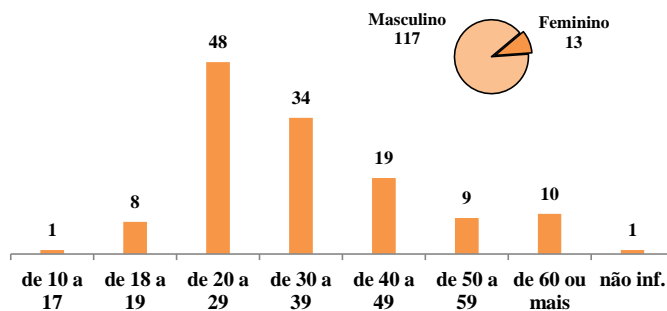

Das 392 vítimas fatais em 2016, 130 morreram em acidentes envolvendo motos, tanto motociclistas quanto outros envolvidos. Sobre essas vítimas, 117 (90%) eram do sexo masculino. A faixa etária com mais vítimas mortas foi a de 20 a 29 anos, 48 casos.

4 - Acidentes com morte envolvendo motos,
por horário e dia da semana
Distrito Federal, 2016

	00h - 05h59	06h - 11h59	12h - 17h59	18h - 23h59	TOTAL
seg	1	2	3	4	10
ter	1	3	4	6	14
qua	-	8	3	5	16
qui	1	3	7	2	13
sex	4	5	3	10	22
sáb	6	5	3	11	25
dom	11	4	1	4	20
TOTAL	24	30	24	42	120

5 - Vias com mais acidentes com morte envolvendo motos
Distrito Federal, 2016

III - Vítimas

1 - Vítimas mortas em acidentes envolvendo motos, por envolvimento Distrito Federal, 2016

2 - Vítimas mortas em acidentes com moto por faixa etária e sexo Distrito Federal, 2016