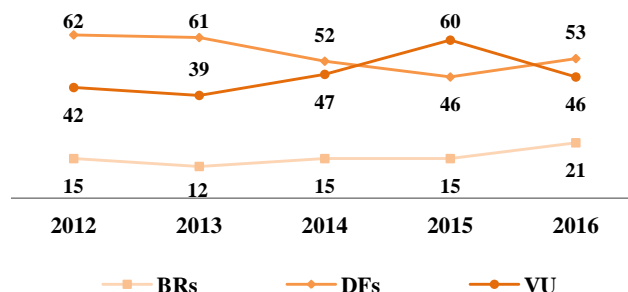

4 - Acidentes com morte envolvendo motos,
por horário e dia da semana
Distrito Federal, 2016

2 - Série Histórica de acidentes com morte envolvendo
motos, por jurisdição
Distrito Federal, 2012 - 2016