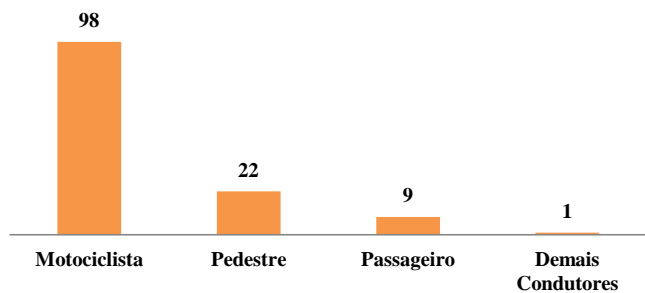

Das 392 vítimas fatais em 2016, 130 morreram em acidentes envolvendo motos, tanto motociclistas quanto outros envolvidos. Sobre essas vítimas, 117 (90%) eram do sexo masculino. A faixa etária com mais vítimas mortas foi a de 20 a 29 anos, 48 casos.

II - Acidentes

1 - Série Histórica de acidentes com morte
Distrito Federal, 2012 - 2016

2 - Série Histórica de acidentes com morte envolvendo
motos, por jurisdição
Distrito Federal, 2012 - 2016

3 - Acidentes com morte envolvendo motos, por natureza
Distrito Federal, 2016

4 - Acidentes com morte envolvendo motos,
por horário e dia da semana
Distrito Federal, 2016

	00h - 05h59	06h - 11h59	12h - 17h59	18h - 23h59	TOTAL
seg	1	2	3	4	10
ter	1	3	4	6	14
qua	-	8	3	5	16
qui	1	3	7	2	13
sex	4	5	3	10	22
sáb	6	5	3	11	25
dom	11	4	1	4	20
TOTAL	24	30	24	42	120

5 - Vias com mais acidentes com morte envolvendo motos
Distrito Federal, 2016

III - Vítimas

1 - Vítimas mortas em acidentes envolvendo motos, por envolvimento Distrito Federal, 2016

2 - Vítimas mortas em acidentes com moto por faixa etária e sexo Distrito Federal, 2016