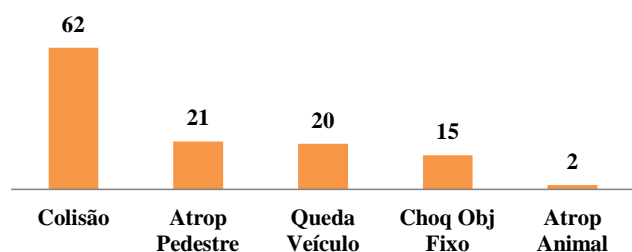

Das 392 vítimas fatais em 2016, 130 morreram em acidentes envolvendo motos, tanto motociclistas quanto outros envolvidos. Sobre essas vítimas, 117 (90%) eram do sexo masculino. A faixa etária com mais vítimas mortas foi a de 20 a 29 anos, 48 casos.

Entre os 528 condutores envolvidos em acidentes fatais, 200 se envolveram em acidentes fatais com motos, sendo que 21% desses condutores dirigiam automóveis no acidente.

Dos 125 motociclistas envolvidos em acidentes fatais, 94% eram do sexo masculino, 43% pertenciam à faixa etária de 20 a 29 anos e 10% eram não habilitados para motos. A frota de motos em 2016 era de 190.440.

II - Acidentes

1 - Série Histórica de acidentes com morte
Distrito Federal, 2012 - 2016

2 - Série Histórica de acidentes com morte envolvendo
motos, por jurisdição
Distrito Federal, 2012 - 2016

3 - Acidentes com morte envolvendo motos, por natureza
Distrito Federal, 2016

4 - Acidentes com morte envolvendo motos,
por horário e dia da semana
Distrito Federal, 2016

	00h - 05h59	06h - 11h59	12h - 17h59	18h - 23h59	TOTAL
seg	1	2	3	4	10
ter	1	3	4	6	14
qua	-	8	3	5	16
qui	1	3	7	2	13
sex	4	5	3	10	22
sáb	6	5	3	11	25
dom	11	4	1	4	20
TOTAL	24	30	24	42	120