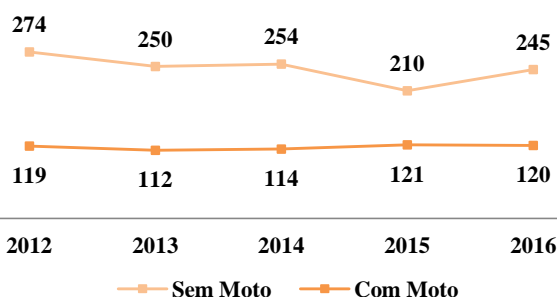

Informativo nº 05 - Motos

Distrito Federal - 2016

* Dados Preliminares *

Data de referência: 22/06/2017

I - Introdução

Em 2016, dos 365 acidentes fatais, 120 envolveram motos, representando 33%.

Dos acidentes fatais envolvendo motos, a colisão foi a natureza mais frequente, representando 52%. O dia da semana com mais acidentes foi o sábado, com 25 acidentes. O período da noite (18h - 23h59) foi predominante, com 42 ocorrências. A rodovia DF 001 (EPCT), no Lago Sul, com 6 ocorrências, foi a via com mais acidentes envolvendo motos.

Das 392 vítimas fatais em 2016, 130 morreram em acidentes envolvendo motos, tanto motociclistas quanto outros envolvidos. Sobre essas vítimas, 117 (90%) eram do sexo masculino. A faixa etária com mais vítimas mortas foi a de 20 a 29 anos, 48 casos.

Entre os 528 condutores envolvidos em acidentes fatais, 200 se envolveram em acidentes fatais com motos, sendo que 21% desses condutores dirigiam automóveis no acidente.

Dos 125 motociclistas envolvidos em acidentes fatais, 94% eram do sexo masculino, 43% pertenciam à faixa etária de 20 a 29 anos e 10% eram não habilitados para motos. A frota de motos em 2016 era de 190.440.

II - Acidentes

1 - Série Histórica de acidentes com morte
Distrito Federal, 2012 - 2016