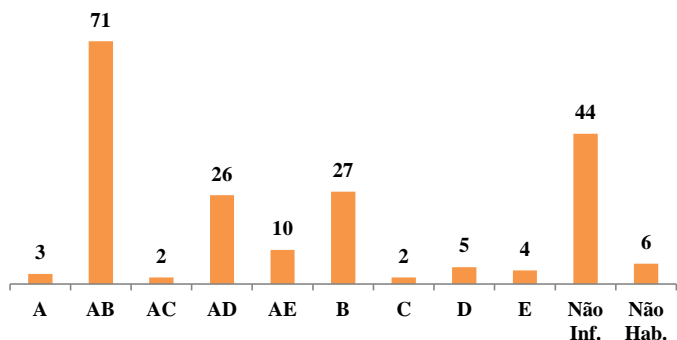

IV - Condutores

1 - Condutores em acidentes fatais com motos, por categoria de CNH Distrito Federal, 2016